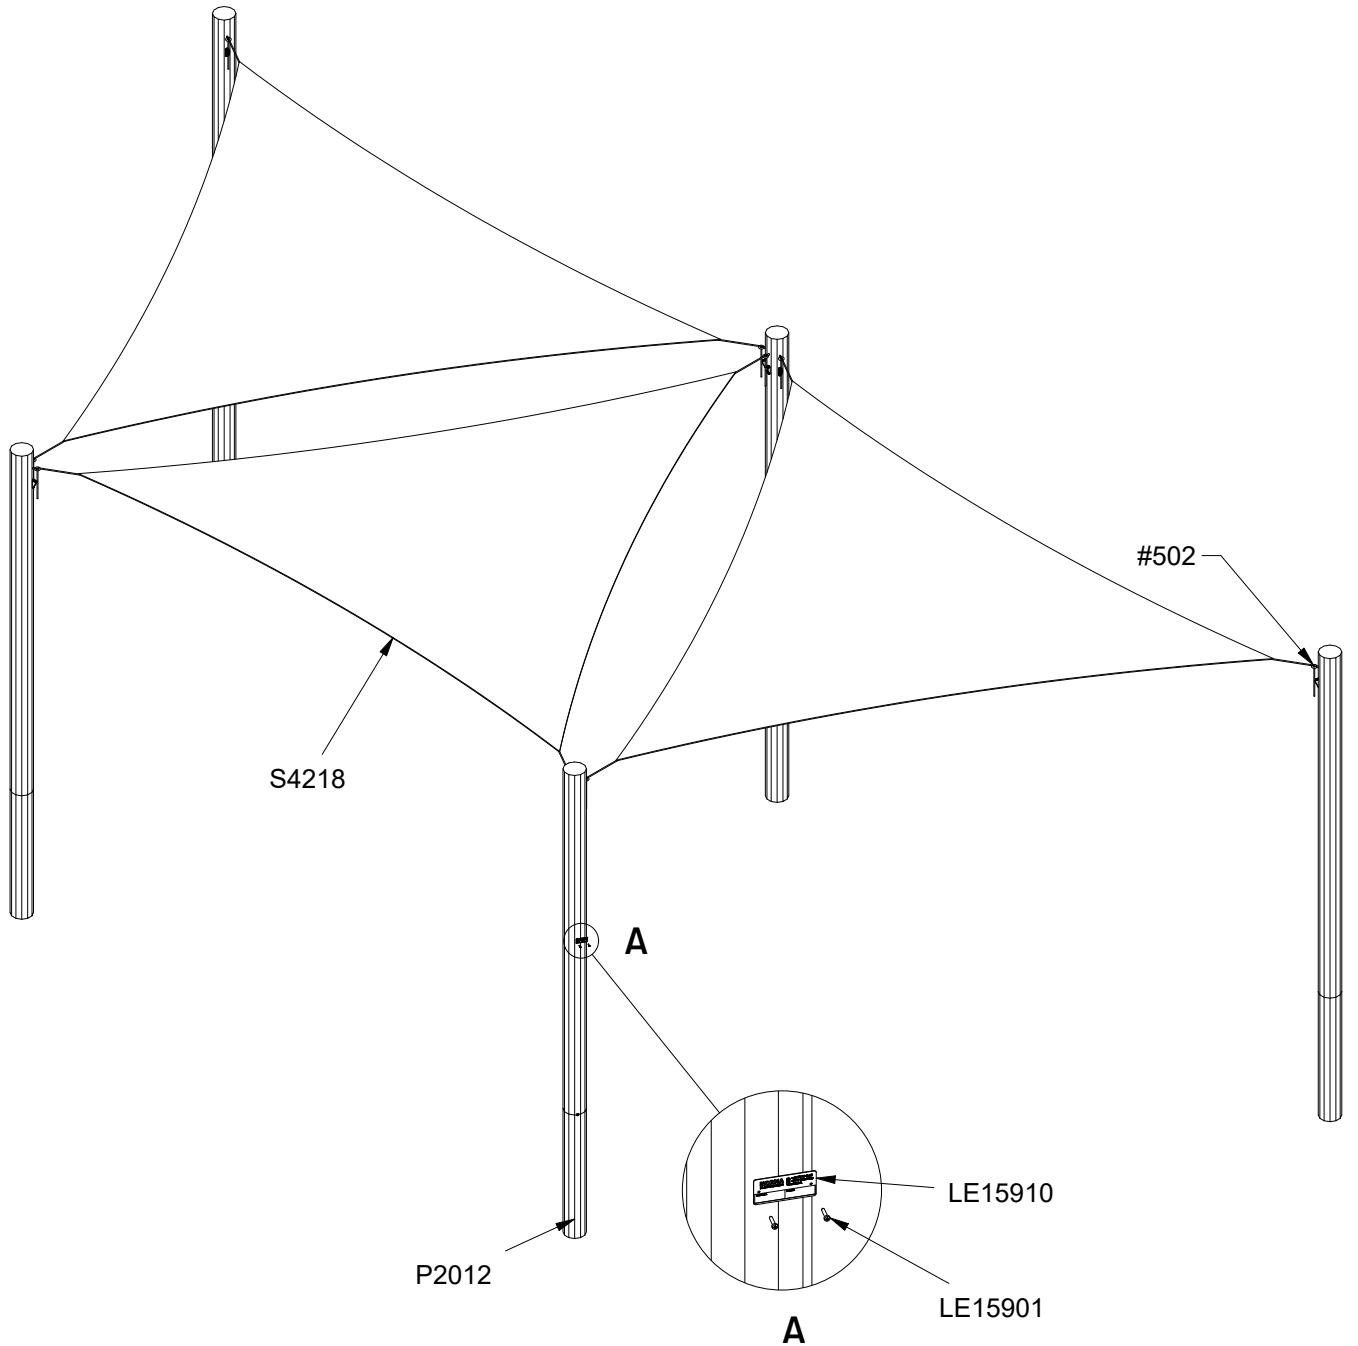

T9780U
T9780

1/5

T9780U
T9780

2

3h

8,4 x 3,7 x 2,2 m

~185 kg

~0,19 m³

Ø10/12 x 300 cm

26 kg

Parts List		
QTY	PART NO	DESCRIP.
3	S4218	3600x3600x3600mm
5	P2012	Ø10/12

Parts List		
QTY	PART NO	DESCRIP.
1	LE15910	Name tag
2	LE15901	3x16, PH
3	S4218	3600x3600x3600mm
5	P2012	Ø10/12
9	L1016	Ø5x1000mm
9	L1014	8x50mm
9	L1011	CL204
18	L1018	4,0x35 mm