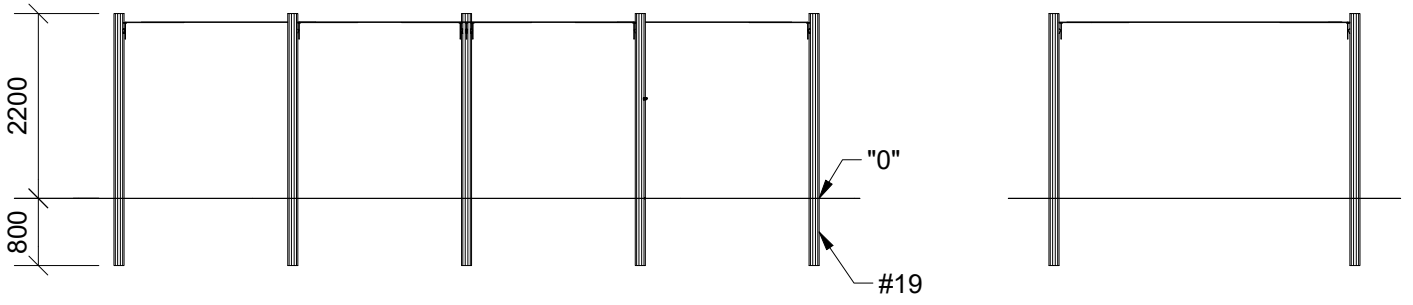

T9780U
T9780

1/5

T9780U
T9780

2

3h

8,4 x 3,7 x 2,2 m

~185 kg

~0,19 m³

Ø10/12 x 300 cm

26 kg

Parts List		
QTY	PART NO	DESCRIP.
3	S4218	3600x3600x3600mm
5	P2012	Ø10/12

Parts List		
QTY	PART NO	DESCRIP.
1	LE15910	Name tag
2	LE15901	3x16, PH
3	S4218	3600x3600x3600mm
5	P2012	Ø10/12
9	L1016	Ø5x1000mm
9	L1014	8x50mm
9	L1011	CL204
18	L1018	4,0x35 mm