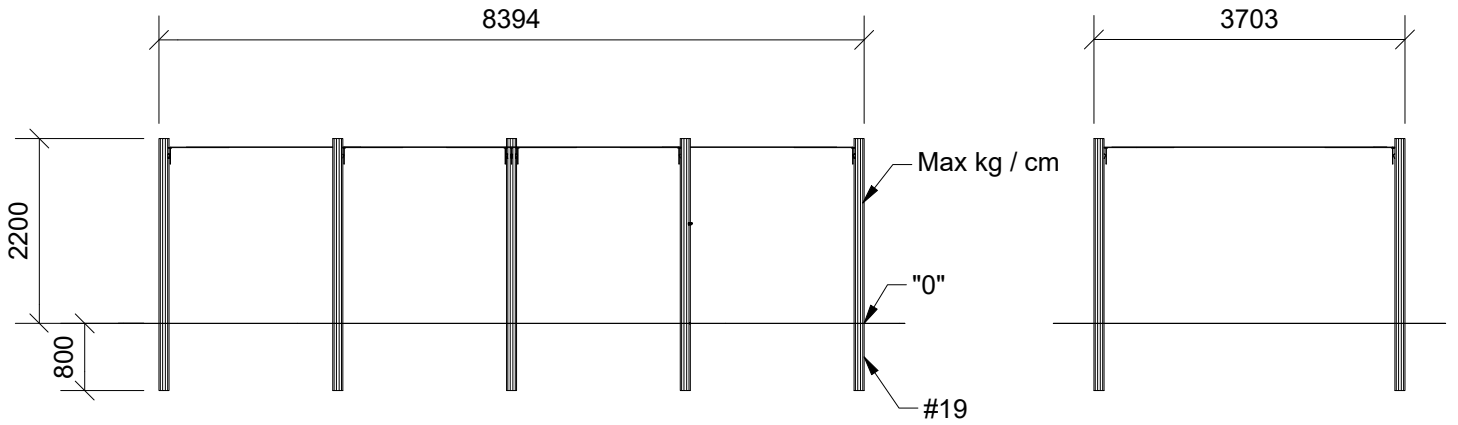

T9780U
T9780

1/5

T9780U
T9780

2

3h

8,4 x 3,7 x 2,2 m

~185 kg

~0,19 m³

Ø10/12 x 300 cm

26 kg

Parts List		
QTY	PART NO	DESCRIP.
3	S4218	3600x3600x3600mm
5	P2012	Ø10/12

Parts List		
QTY	PART NO	DESCRIP.
1	LE15910	Name tag
2	LE15901	3x16, PH
3	S4218	3600x3600x3600mm
5	P2012	Ø10/12
9	L1016	Ø5x1000mm
9	L1014	8x50mm
9	L1011	CL204
18	L1018	4,0x35 mm