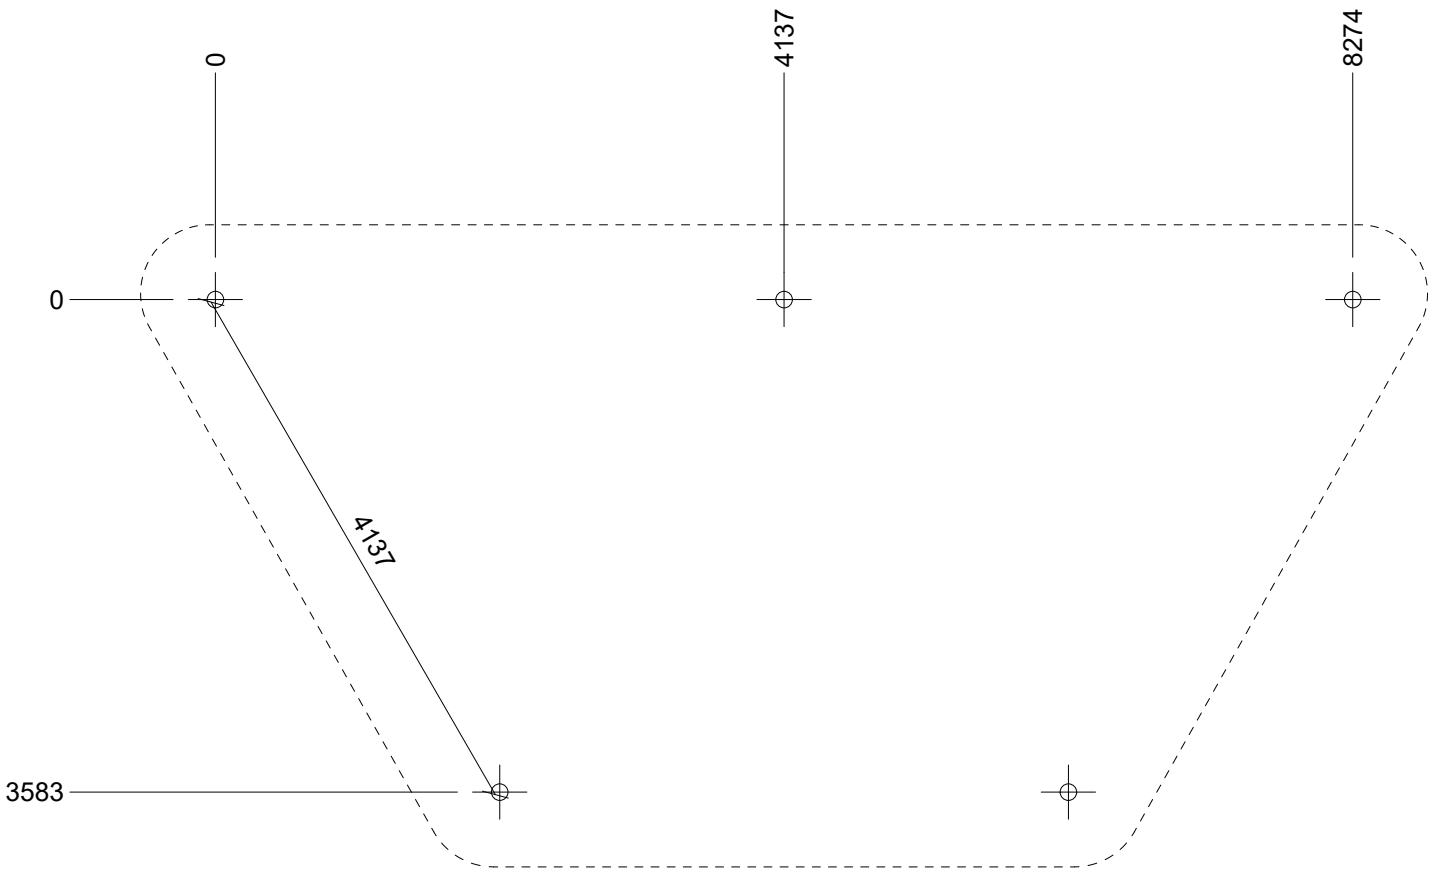

T9780U
T9780

1/5

T9780U
T9780

2

3h

8,4 x 3,7 x 2,2 m

~185 kg

~0,19 m³

Ø10/12 x 300 cm

26 kg

Parts List		
QTY	PART NO	DESCRIP.
3	S4218	3600x3600x3600mm
5	P2012	Ø10/12

Parts List		
QTY	PART NO	DESCRIP.
1	LE15910	Name tag
2	LE15901	3x16, PH
3	S4218	3600x3600x3600mm
5	P2012	Ø10/12
9	L1016	Ø5x1000mm
9	L1014	8x50mm
9	L1011	CL204
18	L1018	4,0x35 mm