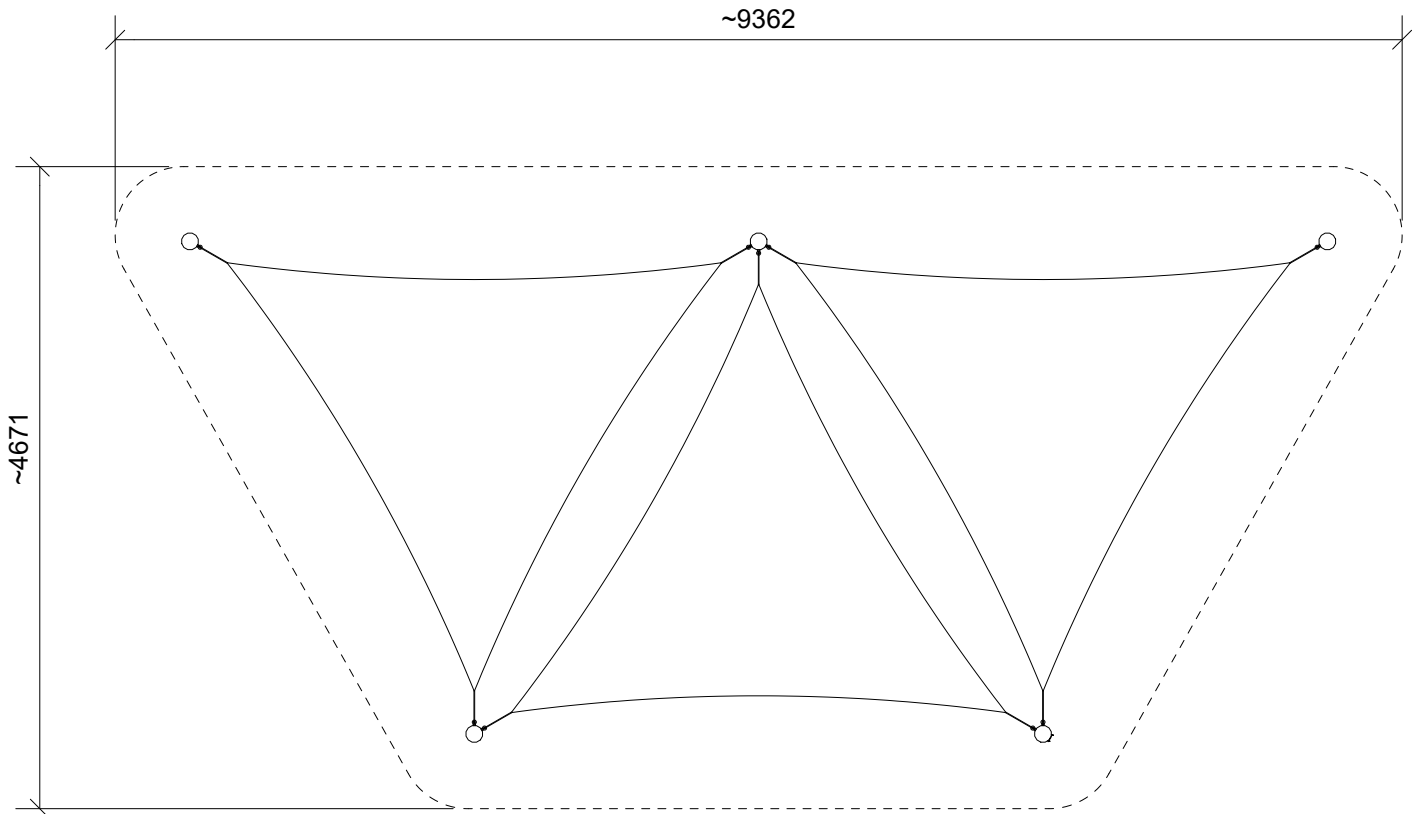

T9780U
T9780

1/5

T9780U
T9780

2

3h

8,4 x 3,7 x 2,2 m

~185 kg

~0,19 m³

Ø10/12 x 300 cm

26 kg

Parts List		
QTY	PART NO	DESCRIP.
3	S4218	3600x3600x3600mm
5	P2012	Ø10/12

Parts List		
QTY	PART NO	DESCRIP.
1	LE15910	Name tag
2	LE15901	3x16, PH
3	S4218	3600x3600x3600mm
5	P2012	Ø10/12
9	L1016	Ø5x1000mm
9	L1014	8x50mm
9	L1011	CL204
18	L1018	4,0x35 mm